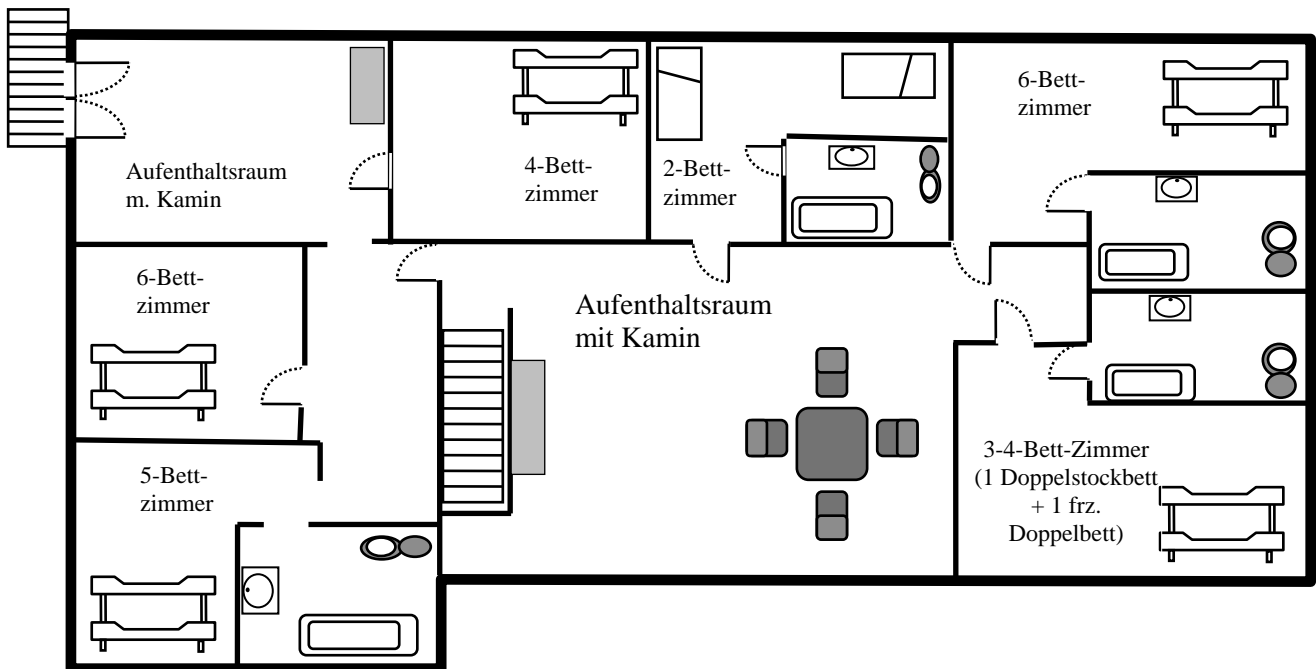

# Casa Figline – Bettenplan

3 Duschen, 4 Duschwannen und 7 WC in 7 Badezimmern

41 Betten in 8 Schlafräumen

## Das Obergeschoss

## Das Untergeschoss